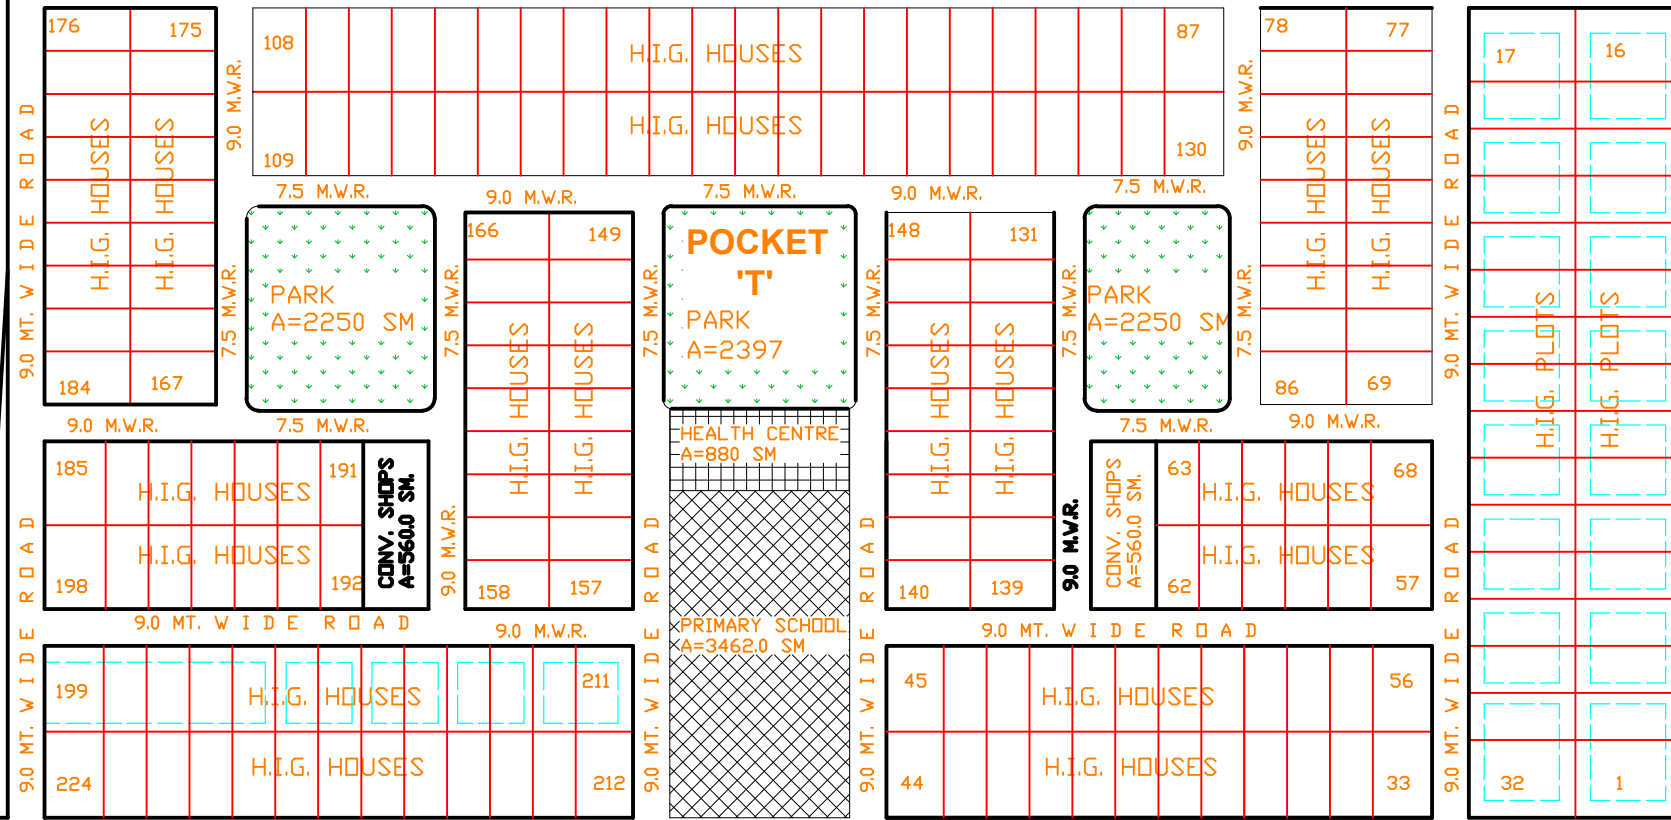

18.288 MT. W I D E R O A D

18.288 MT. W I D E R O A D

18.288 MT. W I D E R O A D

18.288 MT. W I D E R O A D

TO ROORKEE

76.00 M.

PALLAV PURAM-II (POCKET- T)