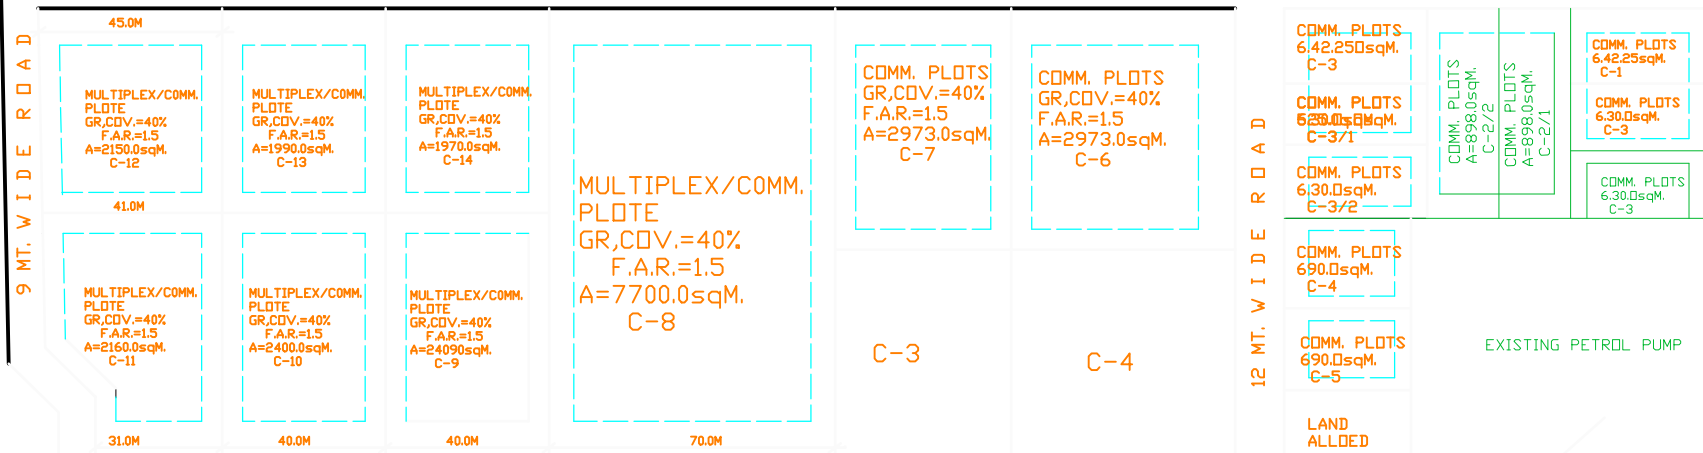

18.288 MT. W I D E R O A D

18.288 MT. W I D E R O A D

18.288 MT. W I D E R O A D

18.288 MT. W I D E R O A D

TO ROORKEE

76.00 M.

PALLAV PURAM-II (POCKET- T)